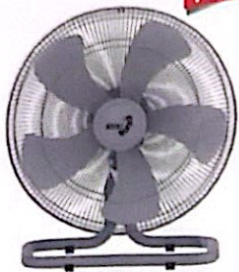

QUẠT SÀN BÁN CÔNG NGHIỆP 18" INCHES

MỚI

QUẠT SÀN BCN ASIAVINA - XÁM

Model: VY586790

Điểm nổi bật:

- Motor hoạt động bền bỉ với công nghệ Dual Cooling System (Công nghệ làm mát kép)
- Sải cánh lớn, làm mát rộng, tăng cường đối lưu không khí
- Phù hợp cho không gian lớn

Thông tin sản phẩm:

- Công suất: 80W
- Loại motor: bạc thau
- Đường kính cánh: 45cm
- Dòng điện: 220V-50Hz
- Lưu lượng gió: 121 m³/phút
- Vật liệu lồng: kim loại
- Số cánh quạt: 5 cánh
- Số tốc độ gió: 3
- Điều chỉnh tốc độ: nút vặn