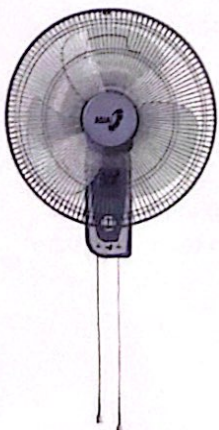

QUẠT TREO ASIAVINA - XÁM

Model: VY357792

Điểm nổi bật:

- Motor hoạt động bền bỉ với công nghệ Dual Cooling System (Công nghệ làm mát kép)
- Gió mạnh mát, tăng cường đối lưu không khí
- Thiết kế trẻ trung

Thông tin sản phẩm:

- Công suất: 55W
- Đường kính cánh: 40 cm
- Lưu lượng gió: 72 m³/phút
- Số cánh quạt: 3 cánh
- Số tốc độ gió: 3
- Điều chỉnh tốc độ: dây kéo