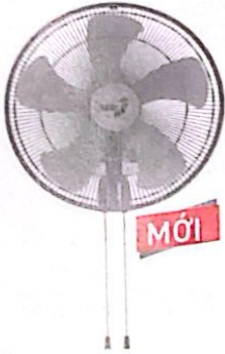

Thông tin sản phẩm:

- Công suất: 55W
- Đường kính cánh: 40 cm
- Lưu lượng gió: 74 m³/ phút
- Số cánh quạt: 3 cánh
- Số tốc độ gió: 3
- Điều chỉnh tốc độ: Điều khiển từ xa

QUẠT TREO ASIAVINA - THIÊN THANH

Thông tin sản phẩm:

- Công suất: 55W
- Đường kính cánh: 40 cm
- Lưu lượng gió: 74 m³/ phút
- Số cánh quạt: 3 cánh
- Số tốc độ gió: 3
- Điều chỉnh tốc độ: Điều khiển từ xa

QUẠT TREO BÁN CÔNG NGHIỆP 18" INCHES