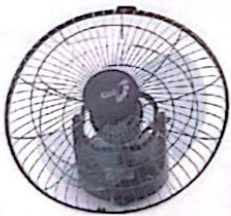

QUẠT TRẦN ĐÀO ASIAVINA - XÁM

Model: X16002-XV0

Điểm nổi bật:

- Gió tài rộng, cực mạnh
- Phù hợp cho không gian lớn

Thông tin sản phẩm:

- Công suất: 55W
- Đường kính cánh: 40 cm
- Lưu lượng gió: 77.9 m³/ phút
- Số cánh quạt: 3 cánh
- Số tốc độ gió: 3
- Điều chỉnh tốc độ: Điều khiển từ xa