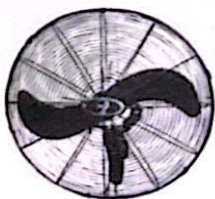

QUẠT TREO BÁN CÔNG NGHIỆP ASIAVINA
Model: L24001-DV0

Điểm nổi bật:

- Gió cực mạnh, phù hợp không gian lớn
- Motor hoạt động bền bỉ với công nghệ Dual Cooling System (Công nghệ làm mát kép)

Thông tin sản phẩm:

- Công suất: 120W
- Đường kính cánh: 60 cm
- Số cánh quạt: 2 cánh
- Số tốc độ gió: 3
- Điều chỉnh tốc độ: Nút vặn