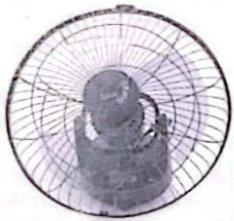

QUẠT TRẦN ĐÀO ASIAVINA - XÁM

Model: X16001-XV0

Điểm nổi bật:

- Gió tài rộng, cực mạnh
- Phù hợp cho không gian lớn

Thông tin sản phẩm:

- Công suất: 55W
- Đường kính cánh: 40 cm
- Lưu lượng gió: 77.9 m³/ phút
- Số cánh quạt: 3 cánh
- Số tốc độ gió: 3